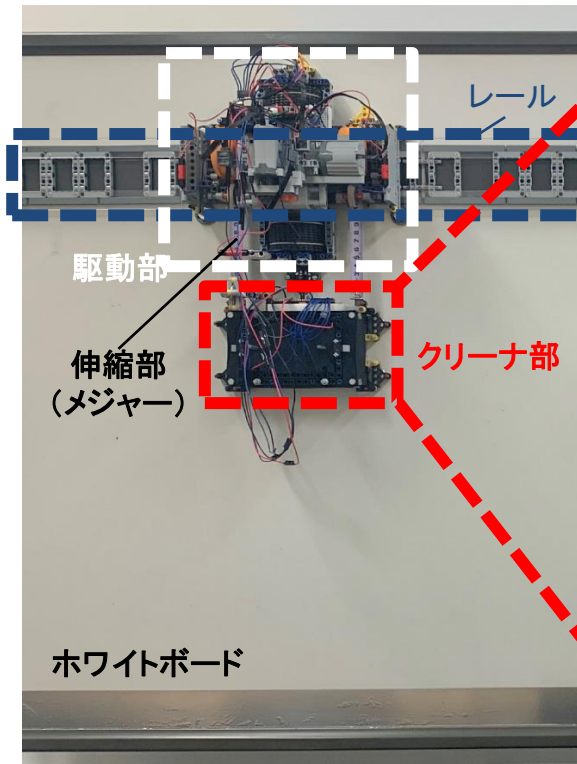

White board cleaner robot

外観

遮光カバー

センサ部

特徴

センサ部高さ

最小: 0mm 最大: 60mm

変更
容易

光源

緑色LED 超高輝度LED