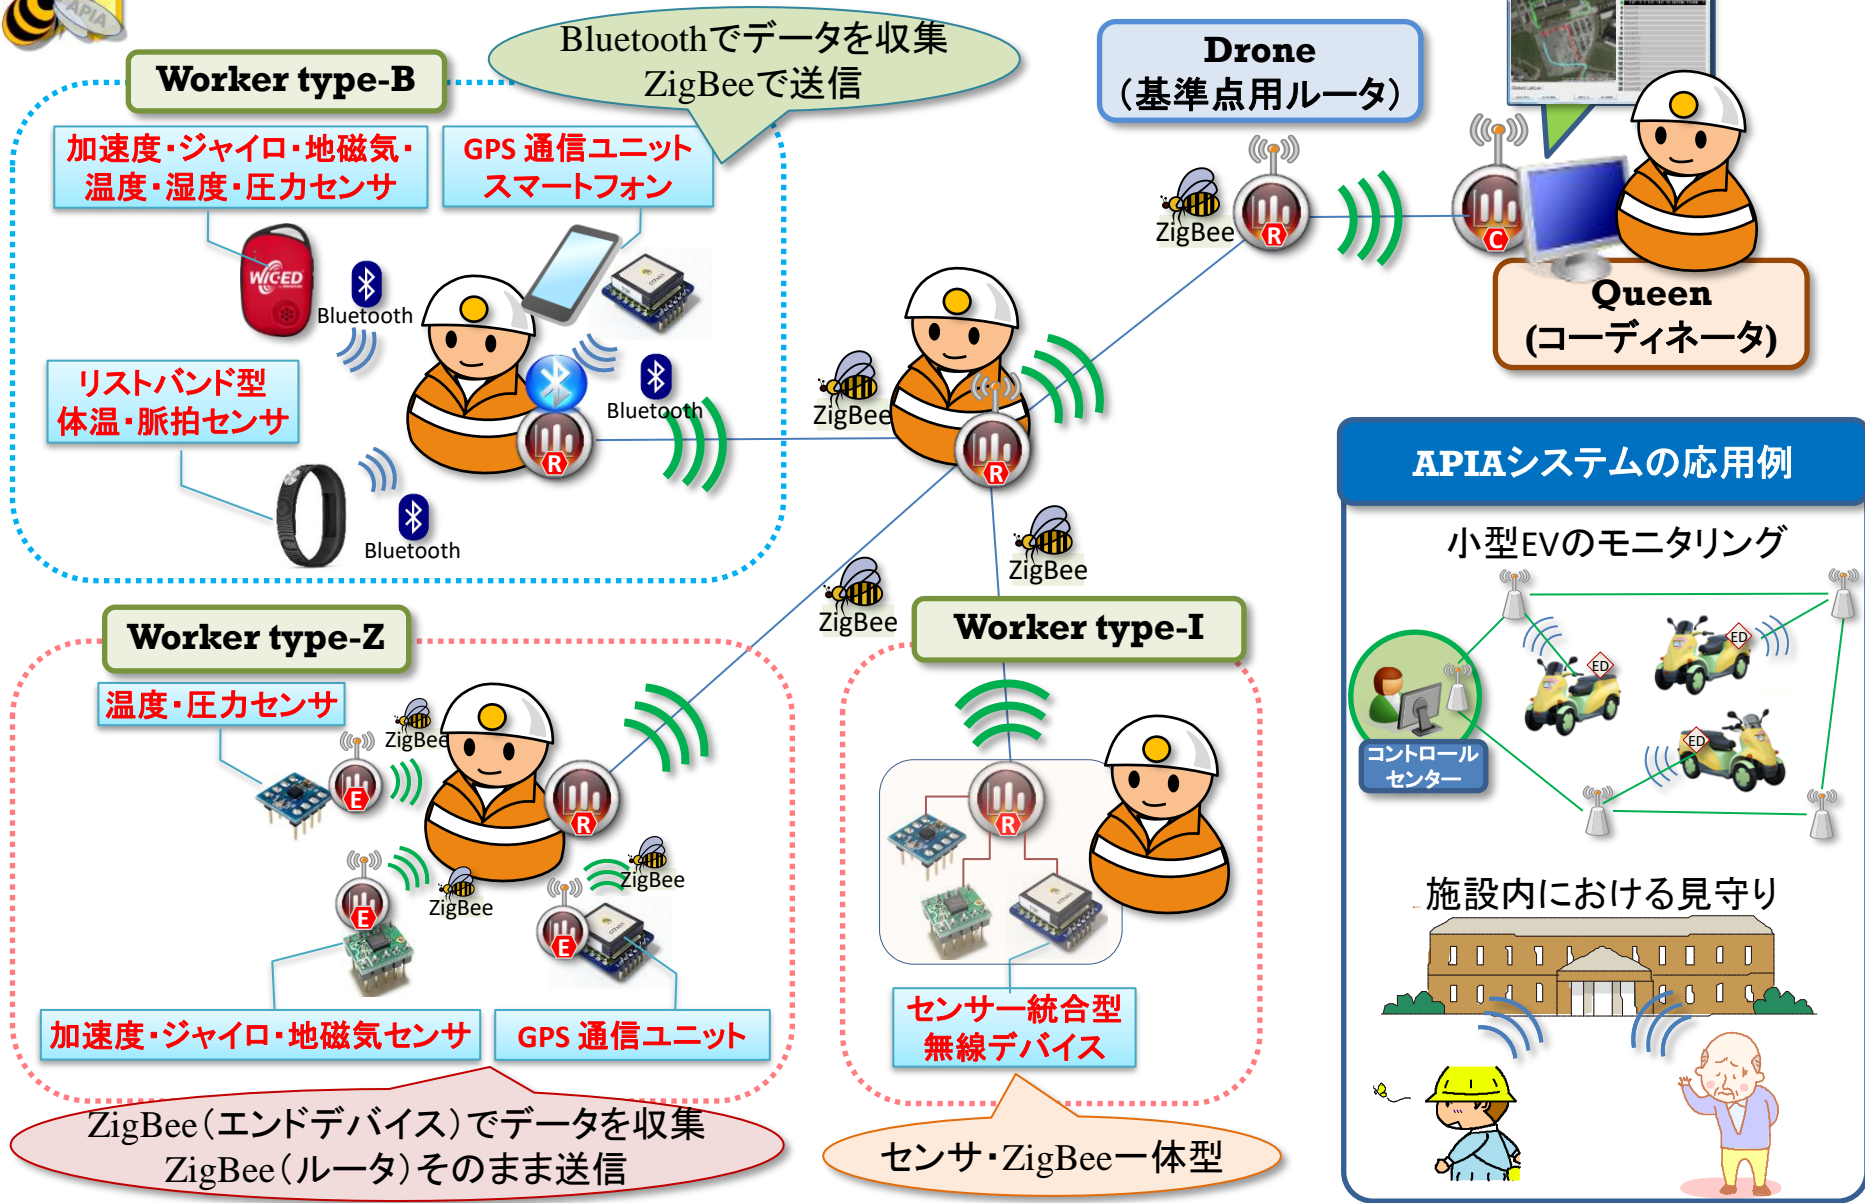

※ Apiary: 養蜂場

# リモートモニタリングシステム (APIA) の概要

### APIAシステムの応用例

**小型EVのモニタリング**

Control Center (コントロールセンター) is connected to several small EVs via ZigBee/Wi-Fi.

**施設内における見守り**

Monitoring within a facility, showing a building and workers being monitored.

ZigBee (エンドデバイス) でデータを収集  
ZigBee (ルータ) そのまま送信

センサ・ZigBee 一体型